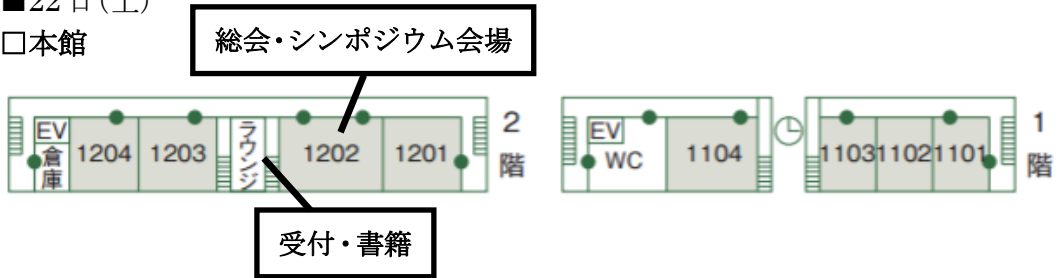

立教大学池袋キャンパスまでのアクセス

〒171-8501 東京都豊島区西池袋3丁目34-1

◆東京駅から池袋駅まで◆

東京駅—(JR 山手線)—池袋駅 *所要時間: 24分

◆JR池袋駅から池袋キャンパスまで◆

*西口より徒歩7分

◆会場案内◆

◆各会場配置図◆

■ 22日(土)

□ 本館

□ 12号館

第2会議室 (地下1階): 委員会室、事務局控室

第3会議室 (地下1階): テーマ別セッション 環境思想部会

第4会議室 (地下1階): テーマ別セッション 比較社会研究部会

■ 23日(日)

□ 6号館